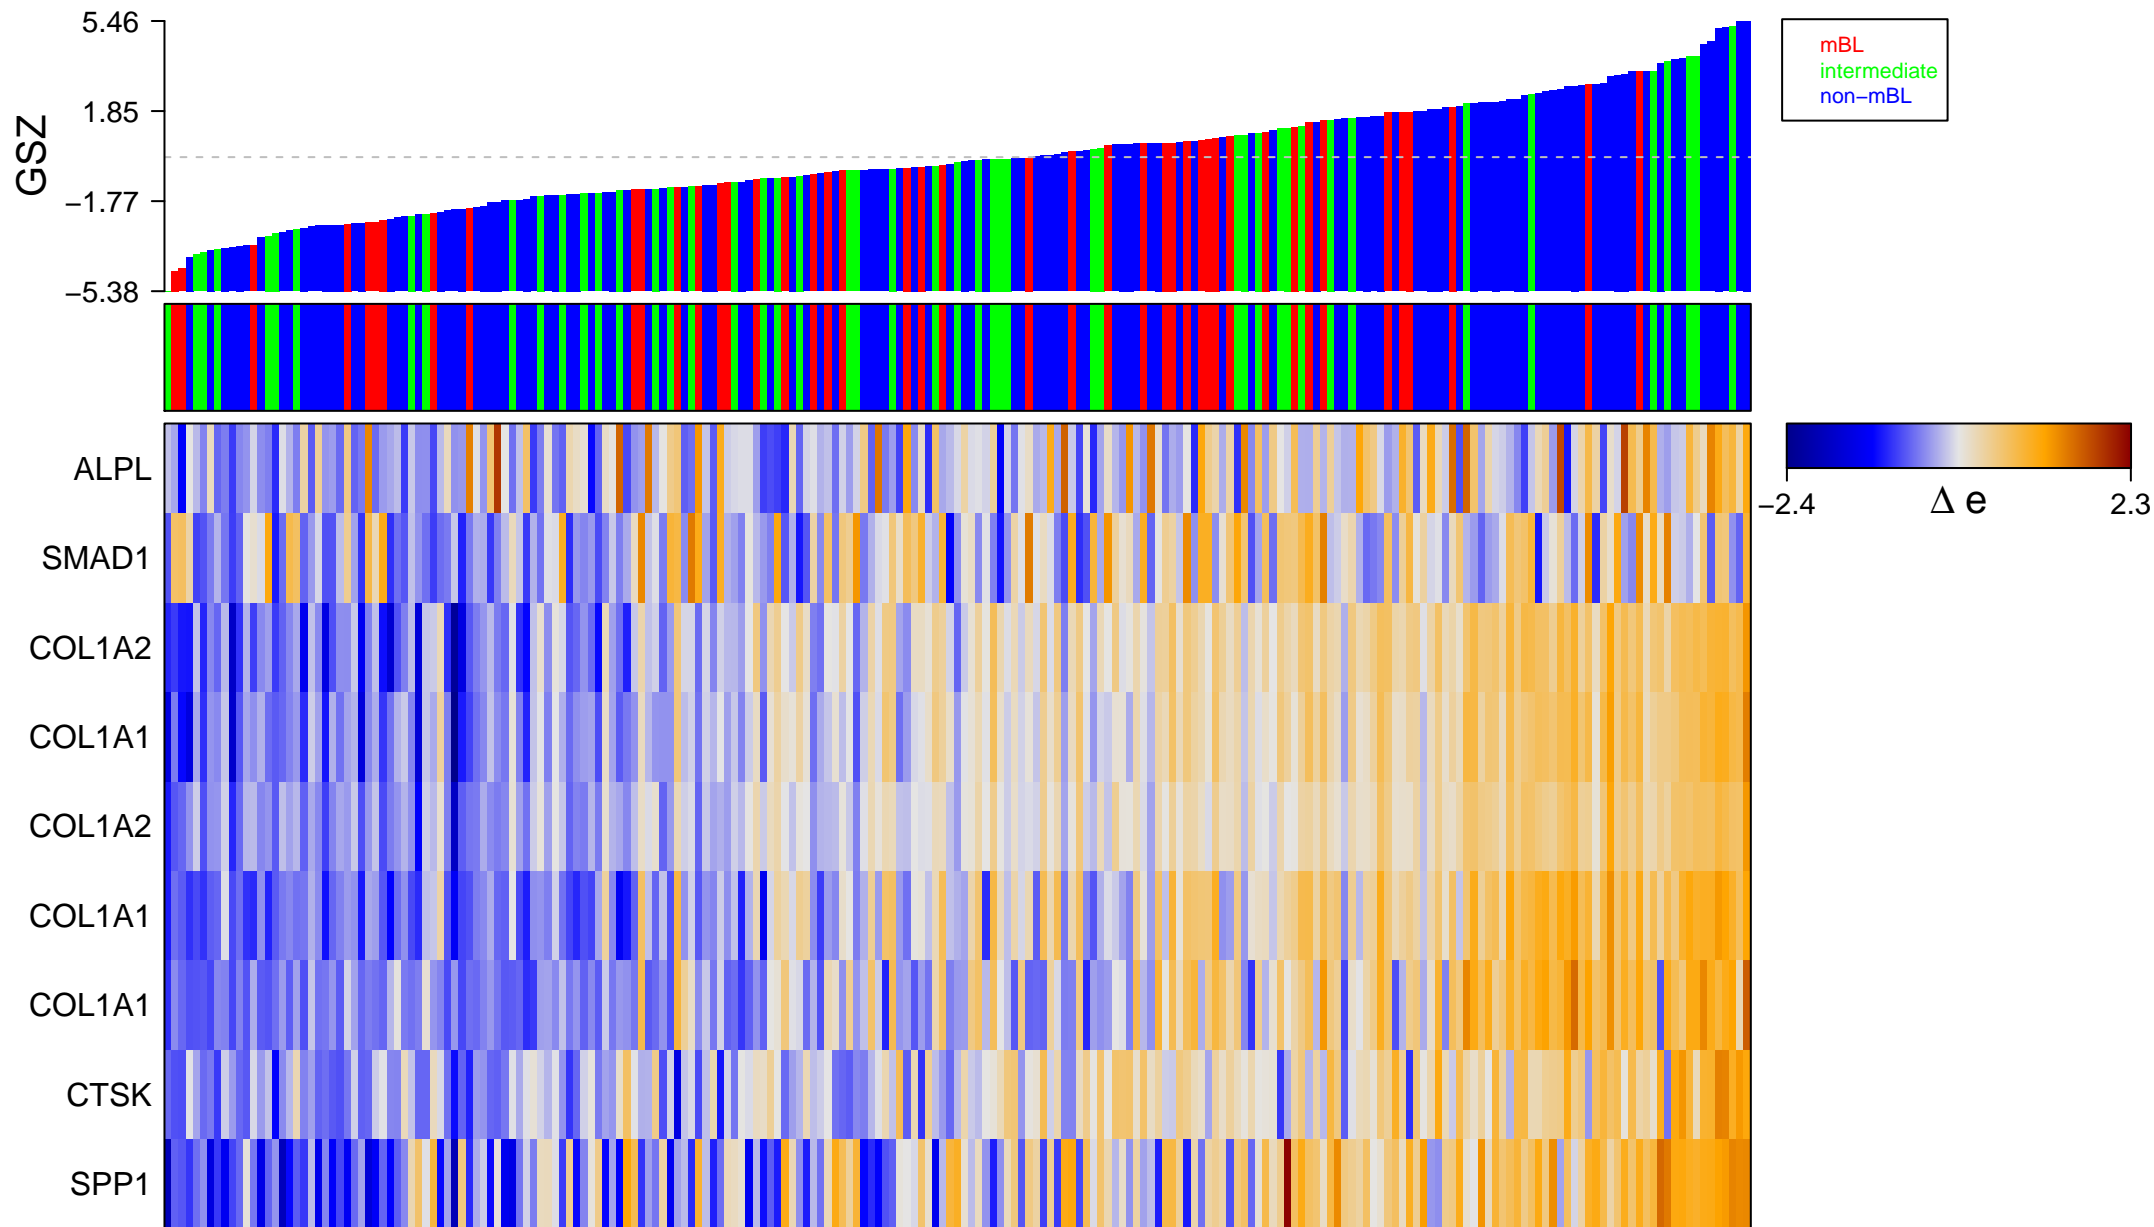

KANG_AR_TARGETS_DN

KANG_AR_TARGETS_DN

■ on
■ -
□ off

KANG_AR_TARGETS_DN